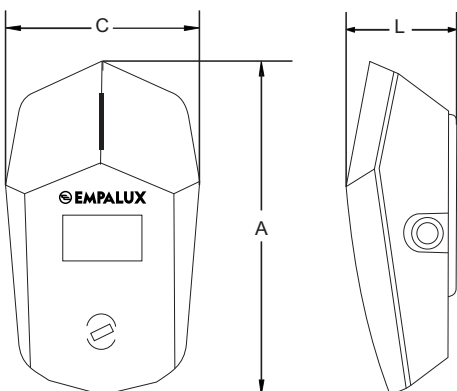

CARACTERÍSTICAS

Código	Cv07000	Cv07001	Cv22000	Cv22001
Potência (kW)	7,4	7,4	22	22
Tensão (V)	230vac +/- 10%	230vac +/- 10%	380vac +/- 10%	380vac +/- 10%
Corrente (A)	32A	32A	32A	32A
Frequência (Hz)	50/60	50/60	50/60	50/60
Tipo ligação	L,N e PE	L,N e PE	L1, L2, L3,N e PE	L1, L2, L3,N e PE
Cartão RFID	Não	Sim	Não	Sim
Grau de proteção	Ip55	Ip55	Ip55	Ip55

DETALHES

DIMENSÕES

Medidas em milímetros (mm)

Código	Potência (W)	c	l	a
Cv07000	7,4	440	120	260
Cv07001	7,4	440	120	260
Cv22000	22	440	120	260
Cv22001	22	440	120	260