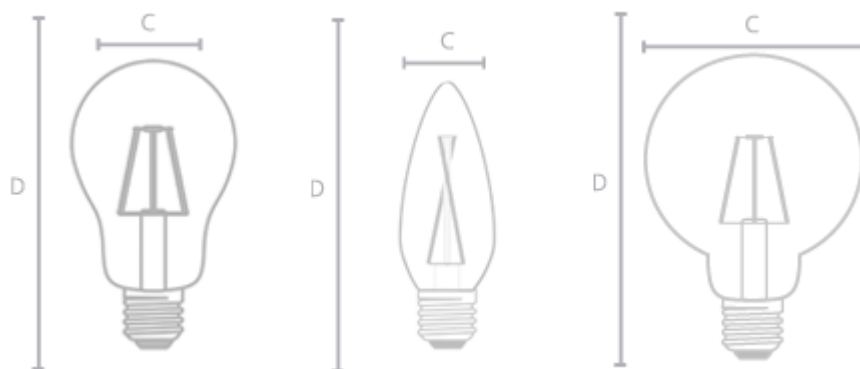

Filamento LED

AL04922

AL06922

MG04922

VL02921

VL02922

- Ideal para uso decorativo.
- Indicada para aplicação interna em salas, restaurantes, lojas e áreas aconchegantes.
- Podem ser usadas em luminárias, abajures e projetos com iluminação decorativa.

Filamento LED

Código	Tensão (V)	Potência (W)	Temp Cor (K)	Bulbo	IRC (%)	Base	Dimensão (mm)		Un. Vendas	Cx. Master	Cód Barras
							D	C			
AL04922	BIVOLT	4	2400	A60	>70	E27	60	107	10 un.	30.0 un. (3 x 10)	7896619428013
AL06922	BIVOLT	6	2400	A60	>70	E27	60	108	10 un.	30.0 un. (3 x 10)	7896619428020
VL02922	BIVOLT	2	2400	C35	>55	E27	34	92	12 un.	60.0 un. (5 x 12)	7896619428037
VL02921	BIVOLT	2	2400	C35	>55	E14	34	98	12 un.	60.0 un. (5 x 12)	7896619428044
MG04922	BIVOLT	4	2400	G95	>55	E27	95	140	10 un.	30.0 un. (3 x 10)	7896619428051