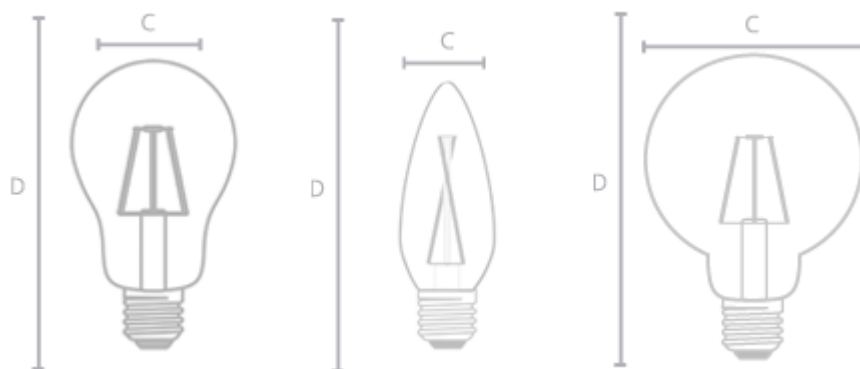

## Filamento LED

AL04922

AL06922

MG04922

VL02921

VL02922

- Ideal para uso decorativo.
- Indicada para aplicação interna em salas, restaurantes, lojas e áreas aconchegantes.
- Podem ser usadas em luminárias, abajures e projetos com iluminação decorativa.

### Filamento LED

Código	Tensão (V)	Potência (W)	Temp Cor (K)	Bulbo	IRC (%)	Base	Dimensão (mm)		Un. Vendas	Cx. Master	Cód Barras
							D	C			
AL04922	BIVOLT	4	2400	A60	>70	E27	60	107	10 un.	30.0 un. (3 x 10)	7896619428013
AL06922	BIVOLT	6	2400	A60	>70	E27	60	108	10 un.	30.0 un. (3 x 10)	7896619428020
VL02922	BIVOLT	2	2400	C35	>55	E27	34	92	12 un.	60.0 un. (5 x 12)	7896619428037
VL02921	BIVOLT	2	2400	C35	>55	E14	34	98	12 un.	60.0 un. (5 x 12)	7896619428044
MG04922	BIVOLT	4	2400	G95	>70	E27	95	140	10 un.	30.0 un. (3 x 10)	7896619428051