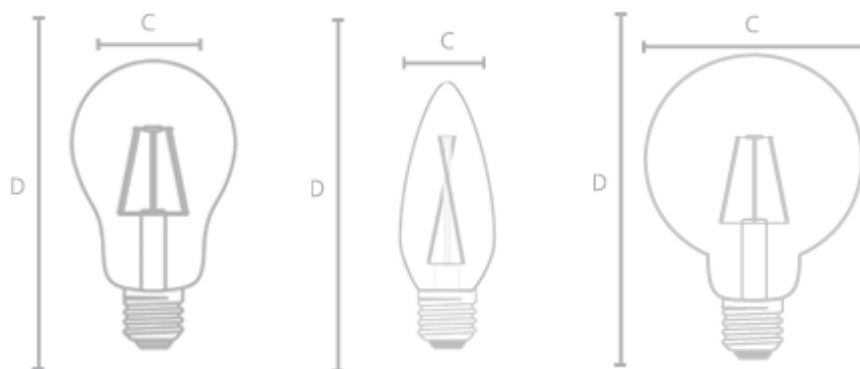

## Filamento LED

AL04922

AL06922

MG04922

VL02921

VL02922

- Ideal para uso decorativo.
- Indicada para aplicação interna em salas, restaurantes, lojas e áreas aconchegantes.
- Podem ser usadas em luminárias, abajures e projetos com iluminação decorativa.

### Filamento LED

Código	Tensão (V)	Potência (W)	Temp Cor (K)	Bulbo	IRC (%)	Base	Dimensão (mm)		Un. Vendas	Cx. Master	Cód Barras
							D	C			
AL04922	BIVOLT	4	2400	A60	>70	E27	60	107	10 un.	30.0 un. (3 x 10)	7896619428013
AL06922	BIVOLT	6	2400	A60	>70	E27	60	108	10 un.	30.0 un. (3 x 10)	7896619428020
VL02922	BIVOLT	2	2400	C35	>55	E27	34	92	12 un.	60.0 un. (5 x 12)	7896619428037
VL02921	BIVOLT	2	2400	C35	>55	E14	34	98	12 un.	60.0 un. (5 x 12)	7896619428044
MG04922	BIVOLT	4	2400	G95	>55	E27	95	140	10 un.	30.0 un. (3 x 10)	7896619428051