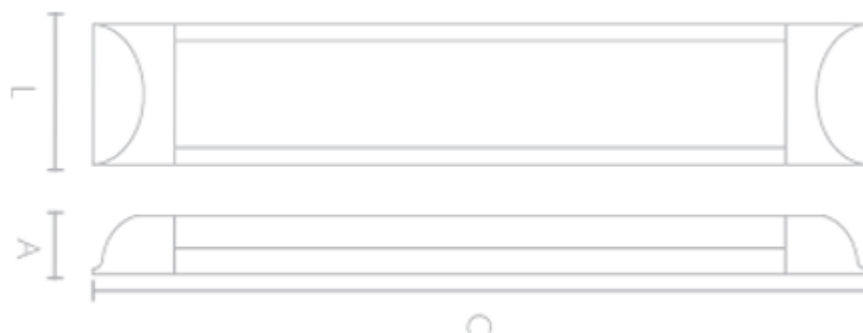

## Wide Tube LED

- Indicada para aplicação residencial e comercial.
- Substitui luminárias fluorescentes tradicionais.
- Com design moderno e elegante.
- Corpo em alumínio e policarbonato.
- Fácil instalação e acompanha clips de fixação, parafusos e buchas.

## Wide Tube LED

Código	Tensão (V)	Potência (W)	Temp Cor (K)	IRC (%)	Base	Fluxo Luminoso (lm)	Dimensão (mm)		Un. Vendas	Cx. Master	Cód Barras
							A	L			
HL31816	BIVOLT	18	6000	>55	-	1600	23	75	1 un.	12.0 un. (12 x 1)	7896619427801
HL33616	BIVOLT	36	6000	>55	-	3200	23	75	1 un.	12.0 un. (12 x 1)	7896619427818