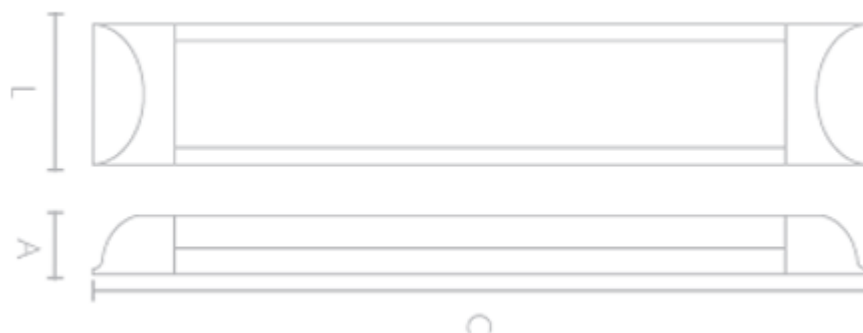

Wide Tube LED

- Indicada para aplicação residencial e comercial.
- Substitui luminárias fluorescentes tradicionais.
- Com design moderno e elegante.
- Corpo em alumínio e policarbonato.
- Fácil instalação e acompanha clips de fixação, parafusos e buchas.

Wide Tube LED

Código	Tensão (V)	Potência (W)	Temp Cor (K)	IRC (%)	Base	Fluxo Luminoso (lm)	Dimensão (mm)		Un. Vendas	Cx. Master	Cód Barras
							A	L			
HL31816	BIVOLT	18	6000	>55	-	1600	23	75	1 un.	12.0 un. (12 x 1)	7896619427801
HL33616	BIVOLT	36	6000	>55	-	3200	23	75	1 un.	12.0 un. (12 x 1)	7896619427818