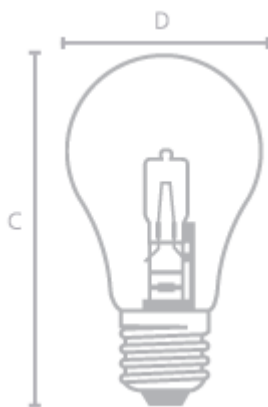

Halogena Classic

- Ideal para iluminação decorativa, como efeitos para vitrines e residências.
- Disponível nas potências 42W, 70W e 100W.
- Temperatura de cor 3.000K.
- Não necessita de reator para ser ligada a rede elétrica.
- Base E27.

Halógena Incandescente

Código	Tensão (V)	Potência (W)	Temp Cor (K)	IRC (%)	Base	Fluxo Luminoso (lm)	Dimensão (mm)		Un. Vendas	Cx. Master	Cód Barras
							D	C			
IH10423	127V	42	3000	100	E27	750	56	96	100 un.	100.0 un. (10 x 10)	7896619427344
IH20423	220V	42	3000	100	E27	650	56	96	100 un.	100.0 un. (10 x 10)	7896619427351
IH10723	127V	70	3000	100	E27	1350	56	96	100 un.	100.0 un. (10 x 10)	7896619427368
IH20723	220V	70	3000	100	E27	1250	56	96	100 un.	100.0 un. (10 x 10)	7896619427375
IH11023	127V	100	3000	100	E27	1700	56	96	100 un.	100.0 un. (10 x 10)	7896619426453