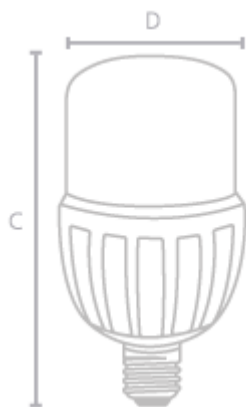

Alta Potência LED

AL20362

HB10046

- Ideal para iluminação industrial para aplicação em barracões, estacionamentos, lojas etc.
- Disponível nos modelos 20W, 30W, 40W e 50W.
- Não necessita de reator para ser ligada a rede elétrica.

Alta Potência LED

Código	Tensão (V)	Potência (W)	Temp Cor (K)	IRC (%)	Base	Fluxo Luminoso (lm)	Dimensão (mm)		Un. Vendas	Cx. Master	Cód Barras
							D	C			
AL30362	BIVOLT	30	6500	>80	E27	2.820	80	157	5 un.	15.0 un. (3 x 5)	7896619426088
AL20362	BIVOLT	20	6500	>80	E27	2.000	80	139	5 un.	15.0 un. (3 x 5)	7896619426132
AL40362	BIVOLT	40	6500	>80	E27	4.120	100	157	1 un.	15.0 un. (3 x 5)	7896619426439
AL40364	BIVOLT	40	6400	>70	E40	3300	100	185	1 un.	15.0 un. (3 x 5)	7896619426996
AL50364	BIVOLT	50	6400	>70	E40	4200	120	250	1 un.	15.0 un. (3 x 5)	7896619426446