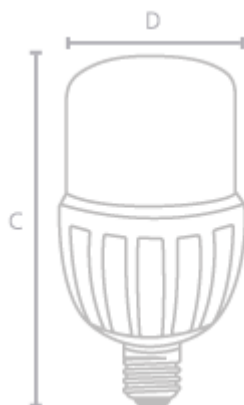

Alta Potência LED

AL20362

HB10046

- Ideal para iluminação industrial para aplicação em barracões, estacionamentos, lojas etc.
- Disponível nos modelos 20W, 30W, 40W e 50W.
- Não necessita de reator para ser ligada a rede elétrica.

Alta Potência LED

Código	Tensão (V)	Potência (W)	Temp Cor (K)	IRC (%)	Base	Fluxo Luminoso (lm)	Dimensão (mm)		Un. Vendas	Cx. Master	Cód Barras
							D	C			
AL30362	BIVOLT	30	6500	>80	E27	2.820	80	157	5 un.	15.0 un. (3 x 5)	7896619426088
AL20362	BIVOLT	20	6500	>80	E27	2.000	80	139	5 un.	15.0 un. (3 x 5)	7896619426132
AL40362	BIVOLT	40	6500	>80	E27	4.120	100	157	5 un.	15.0 un. (3 x 5)	7896619426439
AL40364	BIVOLT	40	6400	>70	E40	3300	100	185	5 un.	15.0 un. (3 x 5)	7896619426996
AL50364	BIVOLT	50	6400	>70	E40	4200	120	250	5 un.	15.0 un. (3 x 5)	7896619426446