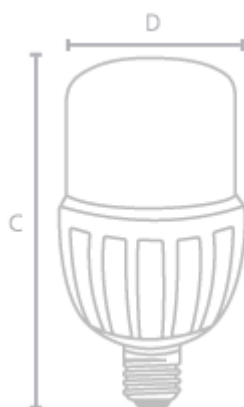

Alta Potência LED

AL20362

HB10046

- Ideal para iluminação industrial para aplicação em barracões, estacionamentos, lojas etc.
- Disponível nos modelos 20W, 30W, 40W e 50W.
- Não necessita de reator para ser ligada a rede elétrica.

Alta Potência LED

Código	Tensão (V)	Potência (W)	Temp Cor (K)	IRC (%)	Base	Fluxo Luminoso (lm)	Dimensão (mm)		Un. Vendas	Cx. Master	Cód Barras
							D	C			
AL40364	BIVOLT	40	6400	>70	E40	3300	100	185	1 un.	15.0 un. (3 x 5)	7896619426996
AL50364	BIVOLT	50	6400	>70	E40	4200	120	250	1 un.	15.0 un. (3 x 5)	7896619426446
AL30362	BIVOLT	30	6500	>80	E27	2.820	80	157	5 un.	15.0 un. (3 x 5)	7896619426088
AL20362	BIVOLT	20	6500	>80	E27	2.000	80	139	5 un.	15.0 un. (3 x 5)	7896619426132
AL40362	BIVOLT	40	6500	>80	E27	4.120	100	157	1 un.	15.0 un. (3 x 5)	7896619426439