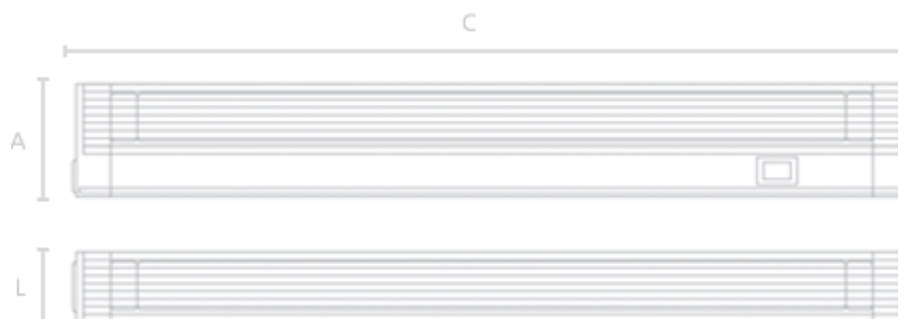

Luminária Flex LED

- Ideal para iluminação de sancas, vitrines, armários, bibliotecas, projetos decorativos, etc.
- Prática e de fácil instalação.
- Possui interruptor liga/desliga.
- Pode ser interligada até 200W.
- Acessórios de instalação inclusos.
- Equivale a Fluorescente Tubular de 8W.

Luminária Flex LED

Código	Tensão (V)	Potência (W)	Temp Cor (K)	Fluxo Luminoso (lm)	Eficiência Luminosa (lm/W)	Corrente (mA)	Dimensão (mm)			Un. Vendas	Cx. Master	Cód Barras
							C	A	L			
LT30516	BIVOLT	5	6400	400	80	55	300	34	22	1 un.	12.0 un. (12 x 1)	7896619425104
LT31016	BIVOLT	10	6400	800	80	80	600	34	22	1 un.	12.0 un. (12 x 1)	7896619425111
LT32016	BIVOLT	20	6400	1.600	80	275	1200	34	22	1 un.	12.0 un. (12 x 1)	7896619425128