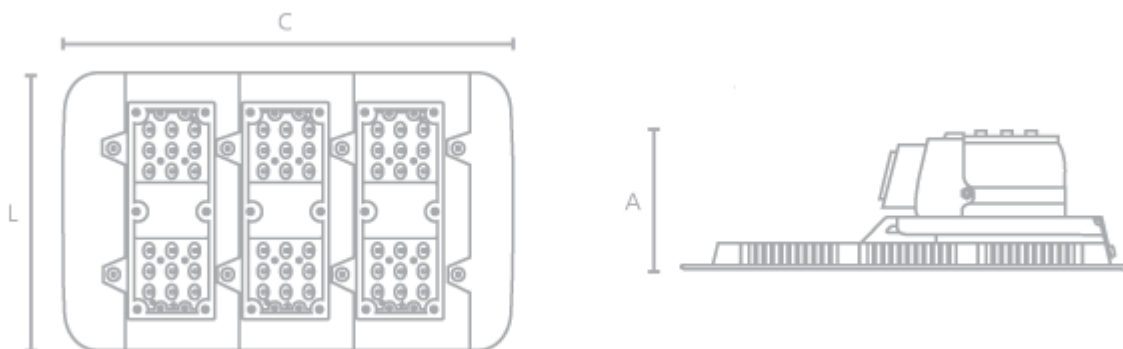

Luminária LED Star Sirius

- Com corpo em liga de alumínio injetado.
- Ideal para instalações de 6 a 12 metros de altura.
- Indicado para substituir lâmpadas vapor de sódio ou vapor metálico de 70W a 400W.
- Conjuntos modulares LED SMD com 18 LEDs de 30W.
- SOMENTE SOB ENCOMENDA.

Luminária LED Star Sirius

Código	Potência (W)	Temp Cor (K)	IRC (%)	Fluxo Luminoso (lm)	Eficiência Luminosa (lm/W)	Diâmetro de Fixação	Grau de Proteção	Nr Leds	Dimensão (mm)			Un. Vendas	Cx. Master	Cód Barras
									C	A	L			
LP09026	90	6000	>80	8100	90	60,3	IP67	54	320	150	280	1 un.	1.0 un. (1 x 1)	7896619424879
LP06026	60	6000	>80	5400	90	60,3	IP67	36	238	150	280	1 un.	1.0 un. (1 x 1)	7896619424978
LP12026	120	6000	>80	10800	90	60,3	IP67	72	403	150	280	1 un.	1.0 un. (1 x 1)	7896619424985