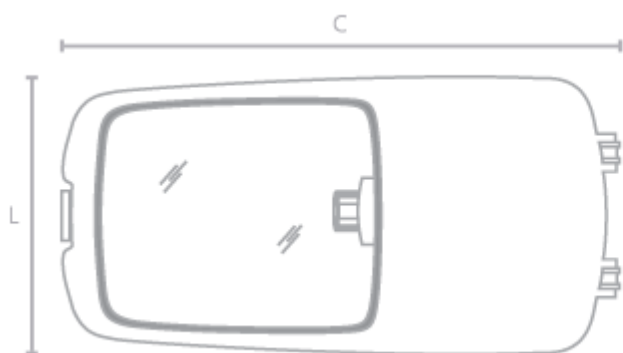

Luminária Pública Atlantis

- Corpo em alumínio injetado.
- Com alojamento para equipamento auxiliar.
- Base para relê fotoelétrico incorporado.
- Indicado para lâmpadas de 70W a 400W.

Luminária Pública Atlantis

Código	Potência (W)	Base	Pescoço	Diâmetro de Fixação	Grau de Proteção	Altura de Aplicação	Dimensão (mm)			Un. Vendas	Cx. Master	Cód Barras
							C	A	L			
IP31411	250 a 400	E40	AJUSTAVEL	60,3	IP66	9 A 12	600	200	290	1 un.	1.0 un. (1 x 1)	7896619421397