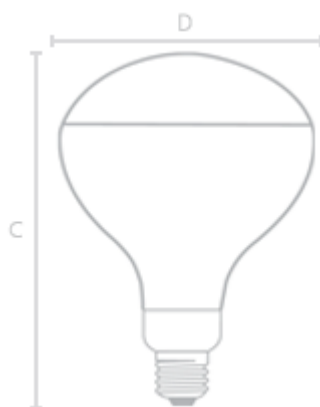

Incandescente Infravermelha

- Ideal para estufas, aquecimento de alimentos, cabines de pintura de automóveis, criação de aves e etc.
- Acabamento espelhado e emissão de calor dirigido.
- Vida mediana de 5.000 horas.
- Base E27.

Incandescente Infravermelha

Código	Tensão (V)	Potência (W)	Base	Dimensão (mm)		Un. Vendas	Cx. Master	Cód Barras
				D	C			
IV12514	127V	250	E27	127	180	1 un.	24,0 un. (24 x 1)	7896619400118
IV22514	220V	250	E27	127	180	1 un.	24,0 un. (24 x 1)	7896619400125

Vida mediana: 5.000 horas - Garantia: 03 meses.