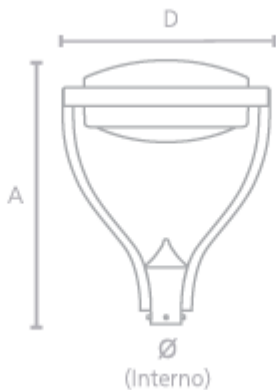

Luminária Ornamental Vila Real

- Com corpo em de alumínio injetado.
- Indicado para lâmpadas vapor de sódio ou vapor metálico.
- Compartimento de reator com chassi removível para instalação de reator, ignitor e capacitor.
- Pintura em poliéster, consultar opções de cores.

Luminária Ornamental Vila Real

Código	Potência (W)	Base	Diâmetro de Fixação	Grau de Proteção	Altura de Aplicação	Dimensão (mm)		Un. Vendas	Cx. Master	Cód Barras
						D	A			
IP70003	100 a 400	E40	60,3	IP65	3 A 6 METROS	650	870	1 un.	1.0 un. (1 x 1)	7896619419073