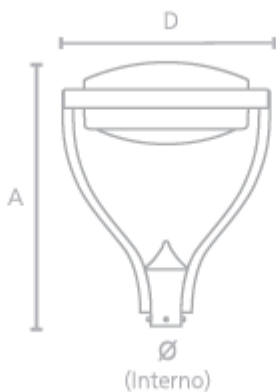

## Luminária Ornamental Vila Real

- Com corpo em de alumínio injetado.
- Indicado para lâmpadas vapor de sódio ou vapor metálico.
- Compartimento de reator com chassi removível para instalação de reator, ignitor e capacitor.
- Pintura em poliéster, consultar opções de cores.

### Luminária Ornamental Vila Real

Código	Potência (W)	Base	Diâmetro de Fixação	Grau de Proteção	Altura de Aplicação	Dimensão (mm)		Un. Vendas	Cx. Master	Cód Barras
						D	A			
IP70003	100 a 400	E40	60,3	IP65	3 A 6 METROS	650	870	1 un.	1.0 un. (1 x 1)	7896619419073