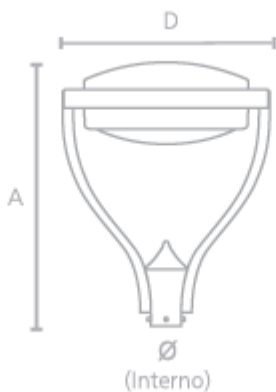

Luminária Ornamental Vila Real

- Com corpo em de alumínio injetado.
- Indicado para lâmpadas vapor de sódio ou vapor metálico.
- Compartimento de reator com chassi removível para instalação de reator, ignitor e capacitor.
- Pintura em poliéster, consultar opções de cores.

Luminária Ornamental Vila Real

Código	Potência (W)	Base	Diâmetro de Fixação	Grau de Proteção	Altura de Aplicação	Dimensão (mm)		Un. Vendas	Cx. Master	Cód Barras
						D	A			
IP70003	100 a 400	E40	60,3	IP65	3 A 6 METROS	650	870	1 un.	1.0 un. (1 x 1)	7896619419073