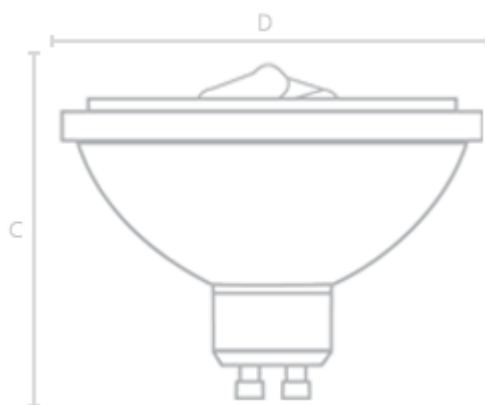

## Fluorescente Compacta Refletora

- Ideal para iluminação geral e decorativa.
- Produto exclusivo Empalux.
- Reator incorporado, podendo ser ligado diretamente na rede elétrica.
- Vida mediana de 6.000 horas.
- Base GU10.

### Fluorescente Compacta Refletora AR111

Código	Tensão (V)	Potência (W)	Base	Corrente (mA)	Intensidade Luminosa (cd)	Equivalência Incandescente (W)	Dimensão (mm) D C	Un. Vendas	Cx. Master	Cód Barras
FR11124	127V	11	GU10	130	300	40	111 74	1 un.	60.0 un. (5 x 12)	7896619416416