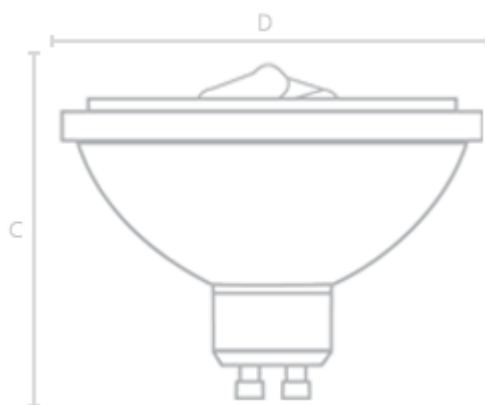

Fluorescente Compacta Refletora

- Ideal para iluminação geral e decorativa.
- Produto exclusivo Empalux.
- Reator incorporado, podendo ser ligado diretamente na rede elétrica.
- Vida mediana de 6.000 horas.
- Base GU10.

Fluorescente Compacta Refletora AR111

Código	Tensão (V)	Potência (W)	Base	Corrente (mA)	Intensidade Luminosa (cd)	Equivalência Incandescente (W)	Dimensão (mm)		Un. Vendas	Cx. Master	Cód Barras
							D	C			
FR11124	127V	11	GU10	130	300	40	111	74	1 un.	60.0 un. (5 x 12)	7896619416416
FR21124	220V	11	GU10	75	300	40	111	74	1 un.	60.0 un. (5 x 12)	7896619423926