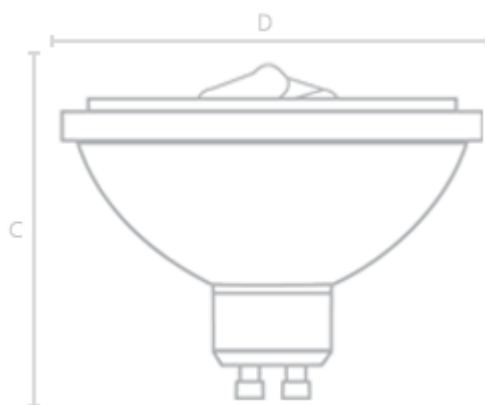

## Fluorescente Compacta Refletora

- Ideal para iluminação geral e decorativa.
- Produto exclusivo Empalux.
- Reator incorporado, podendo ser ligado diretamente na rede elétrica.
- Vida mediana de 6.000 horas.
- Base GU10.

### Fluorescente Compacta Refletora AR111

Código	Tensão (V)	Potência (W)	Base	Corrente (mA)	Intensidade Luminosa (cd)	Equivalência Incandescente (W)	Dimensão (mm)		Un. Vendas	Cx. Master	Cód Barras
							D	C			
FR11124	127V	11	GU10	130	300	40	111	74	1 un.	60.0 un. (5 x 12)	7896619416416
FR21124	220V	11	GU10	75	300	40	111	74	1 un.	60.0 un. (5 x 12)	7896619423926