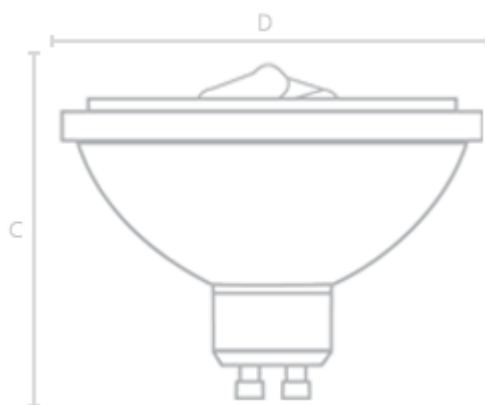

Fluorescente Compacta Refletora

- Ideal para iluminação geral e decorativa.
- Produto exclusivo Empalux.
- Reator incorporado, podendo ser ligado diretamente na rede elétrica.
- Vida mediana de 6.000 horas.
- Base GU10.

Fluorescente Compacta Refletora AR111

Código	Tensão (V)	Potência (W)	Base	Corrente (mA)	Intensidade Luminosa (cd)	Equivalência Incandescente (W)	Dimensão (mm)		Un. Vendas	Cx. Master	Cód Barras
							D	C			
FR11124	127V	11	GU10	130	300	40	111	74	1 un.	60.0 un. (5 x 12)	7896619416416