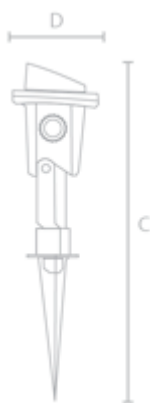

Espeto para Jardim

- Ideal para aplicação em canteiros, bosques ou jardins.
- Uso com lâmpadas LED, halógenas, PAR20, PAR30 ou PAR38.
- Ângulo ajustável até 90° e giro de 360°.
- Profundidade do bocal ajustável.
- Corpo em PVC na cor verde.
- Vedação em borracha.
- Resistente a água.
- Antiferrugem.

Espeto para Jardim

Código	Potência (W)	Cor	Base	Dimensão (mm) D C	Un. Vendas	Cx. Master	Cód Barras
EP10101	150	VERDE	E27	75 400	1 un.	30.0 un. (30 x 1)	7896619418083

Ideal para lâmpadas LED e Halógenas PAR20, PAR30 e PAR38 - Não usar com lâmpadas Incandescentes - Garantia: 06 meses.